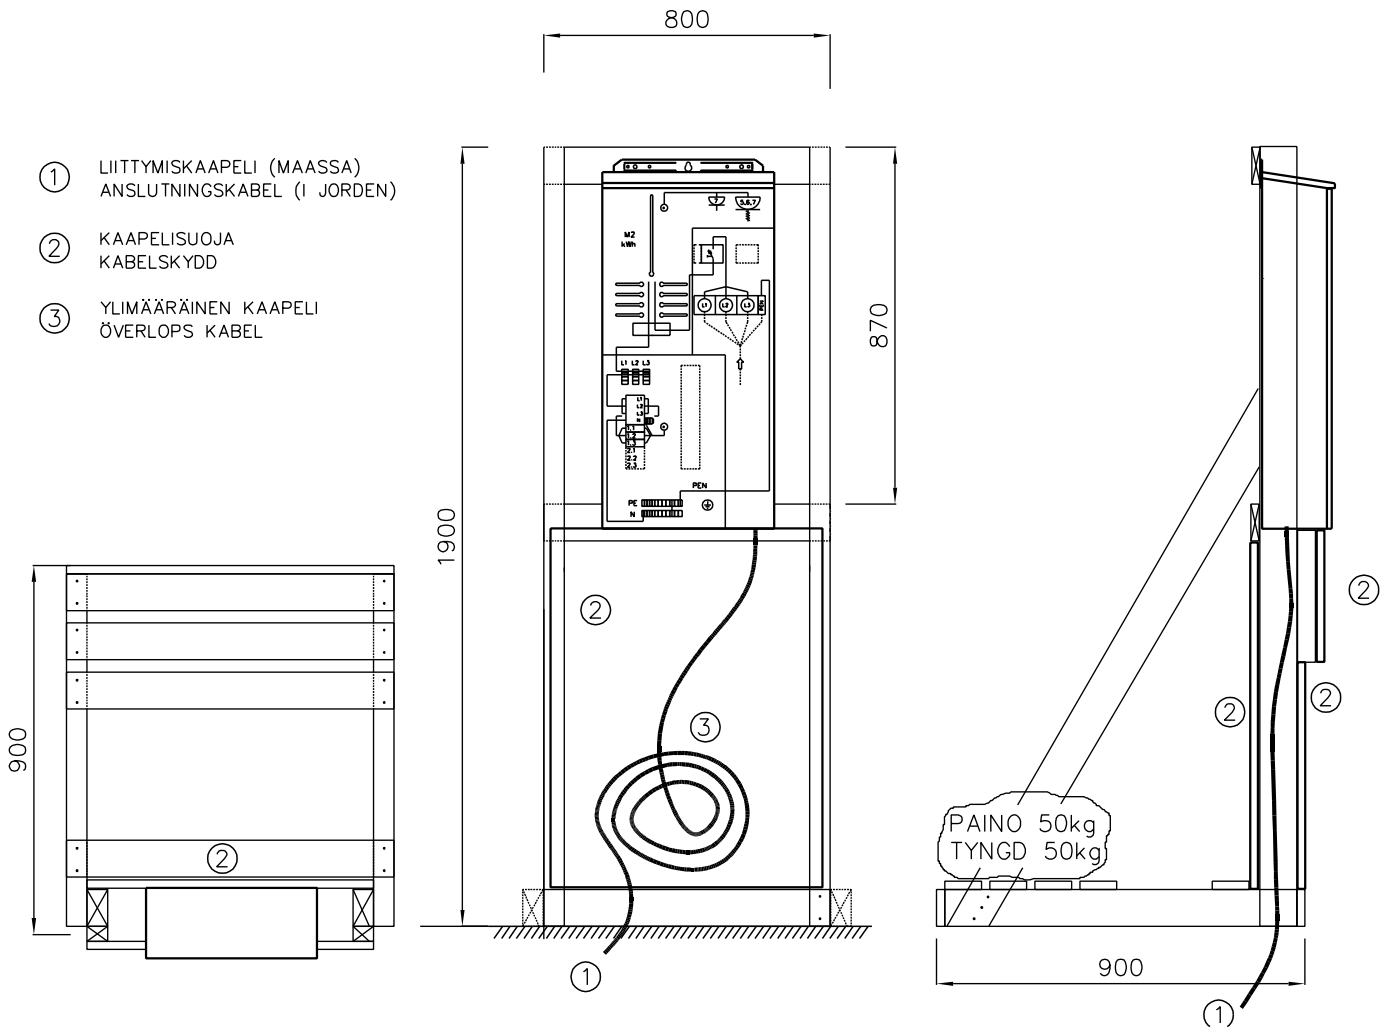

TILAPÄINEN TELINE MITTARIKESKUKSELLE  
TILLFÄLLIG STÄLLNING FÖR MÄTARCENTRAL

KAAPELIOJAN POIKKILEIKKAUS  
SKÄRNING ÖVER KABELDIKET

HUOM! LIITTYMISKAAPELI ON SUOJATTAVA ENNEN JÄNNITTEEN KYTKEMISTÄ.  
OBS! ANSLUTNINGSKABELN BÖR SKYDDAS FÖRE SPÄNNING PÅKOPPLAS.

PRINCIPRITNING  
STÄLLNING FÖR MÄTCENTRAL  
KABELDIKE

Pvm./Dat.  
10.03.2008  
N:o / Nr.  
08100