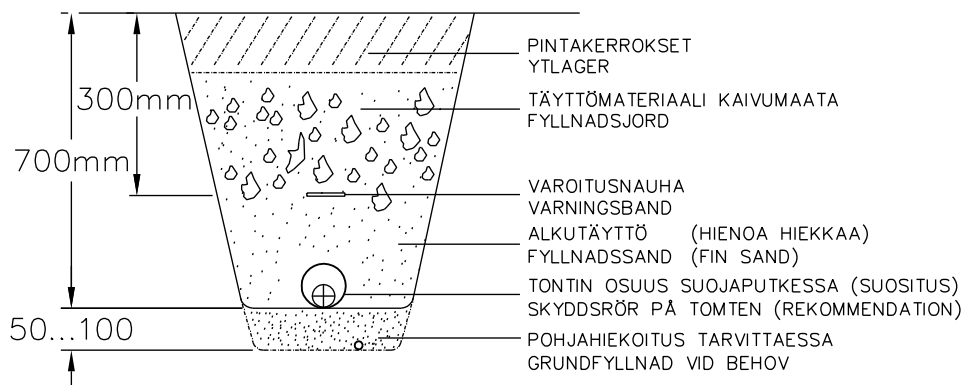

TILAPÄINEN TELINE MITTARIKESKUKSELLE  
TILLFÄLLIG STÄLLNING FÖR MÄTARCENTRAL

KAAPELIOJAN POIKKILEIKKAUS  
SKÄRNING ÖVER KABELDIKET

HUOM! LIITTYMISKAAPELI ON SUOJATTAVA ENNEN JÄNNITTEEN KYTKEMISTÄ.  
OBS! ANSLUTNINGSKABELN BÖR SKYDDAS FÖRE SPÄNNING PÅKOPPLAS.