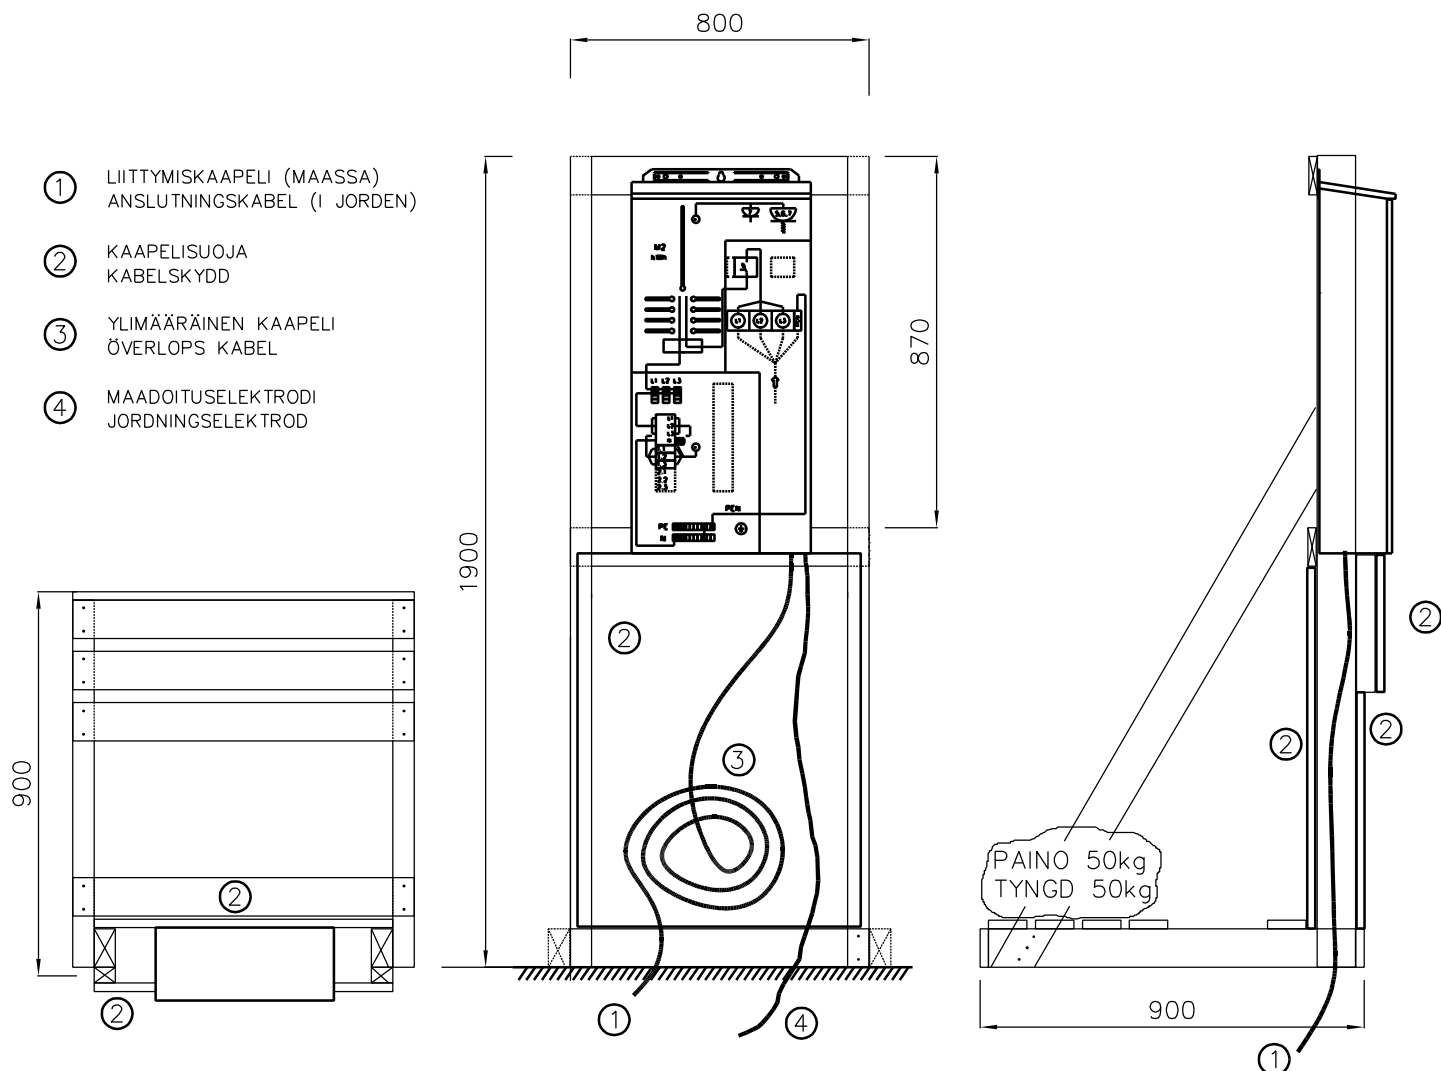

TILAPÄINEN TELINE MITTARIKESKUKSELLE
TILLFÄLLIG STÄLLNING FÖR MÄTARCENTRAL

KAAPELIOJAN POIKKILEIKKAUS
SKÄRNING ÖVER KABELDIKET

HUOM! LIITTYMISKAAPPELI ON SUOJATTAVA ENNEN JÄNNITTEEN KYTKEMISTÄ.
OBS! ANSLUTNINGSKABELN BÖR SKYDDAS FÖRE SPÄNNING PÅKOPPLAS.

PRINCIPRITNING
STÄLLNING FÖR MÄTCENTRAL
KABELDIKE

Pvm./Dat.

12.3.2015

N:o / Nr.

08100